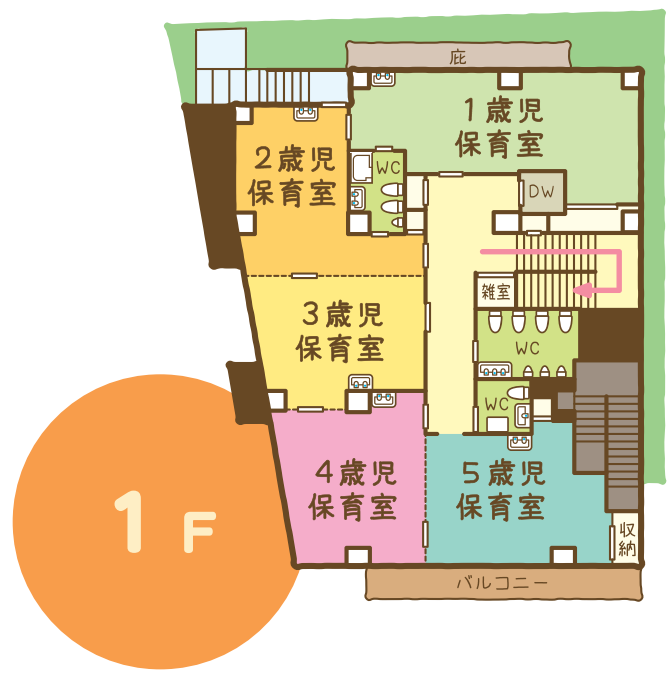

#### ● 入園申込に関するお問い合わせ ●

杉並区役所 子ども家庭部 保育課 保育相談係

TEL **03-3312-2111**

HP <https://www.city.suginami.tokyo.jp/>

● 平面図 ●

開園説明会

日時：10月9日（土）

内容：保育園概要説明、質疑応答