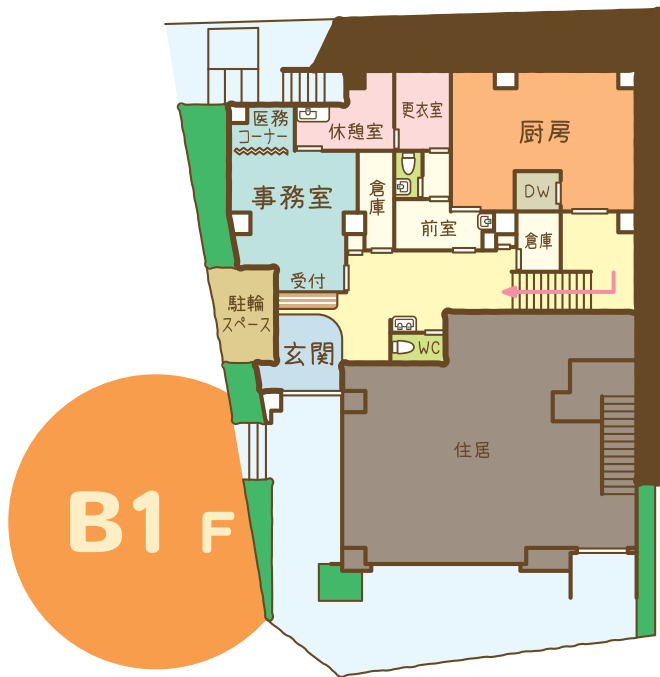

#### ● お問い合わせ ●

株式会社 三恭 開園準備室 ((株)チャイルド社内)

TEL **03-3333-5105** 

HP <http://www.puppyna.com/> 

#### ● 入園申込に関するお問い合わせ ●

杉並区役所 子ども家庭部 保育課 保育相談係

TEL **03-3312-2111**

HP <https://www.city.suginami.tokyo.jp/>

● 平面図 ●

開園説明会

日時：10月9日（土）

内容：保育園概要説明、質疑応答